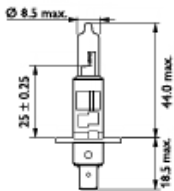

Автомобильные лампы 12В

ECE	V	W			Описание	EAN код	№ заказа
-----	---	---	--	--	----------	---------	----------

H1 Longlife					Галогенные лампы головного света		
H1	12V	55W	P14,5s	1/10/1000	Longlife	7640153030122	30122
H1	12V	55W	P14,5s	1/250	Longlife blister	7640153030948	30948