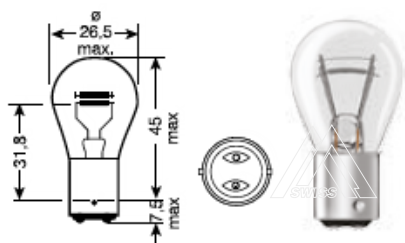

P21/5W Truckpower					Сигнальные лампы с металлическим цоколем		
P21/5W	24V	21/5W	BAY15s	10/1000	Truckpower	7640153030054	30054