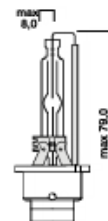

Для прожекторного типа фар					Ultra Vision HID Xenon D2S		
D2S	85V	35W	P32d-2	1/100	Ultra Vision 5000K	7640153030641	30641