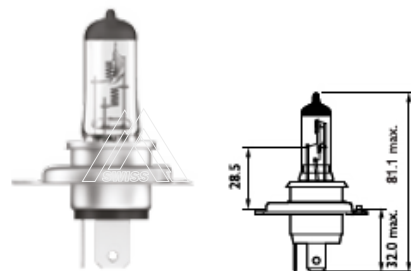

ECE	V	W			Описание	EAN код	№ заказа

Галогенные лампы головного света (вибростойкие) Heavy Duty H4

H4 HD	24V	75/70W	P43t	1/10/200	Heavy Duty	7640153030030	30030
H4 HD	24V	75/70W	P43t	1/120	Heavy Duty blister	7640153030894	30894