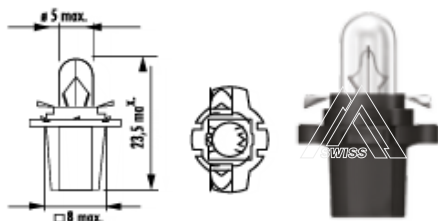

Описание	EAN код	№ заказа

1,2W Premium					Лампы с пластмассовым цоколем			
1,2W	12V	1,2W	B8,5d	10/2000	Premium	7640153039071	39071