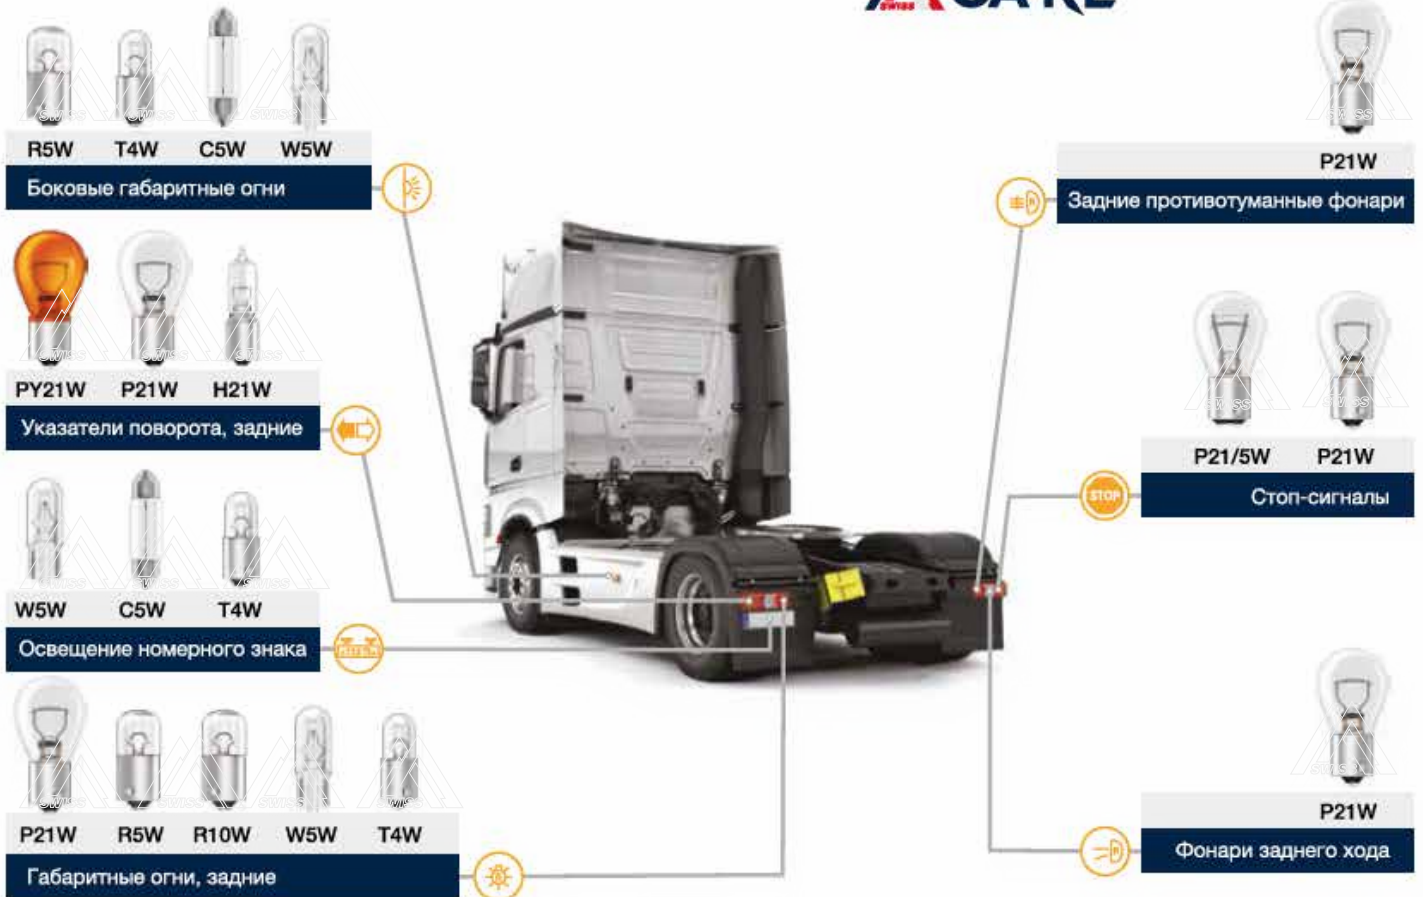

Для грузовых автомобилей