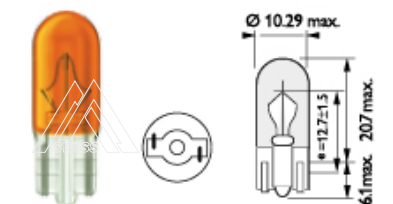

Безцокольные сигнальные лампы						Premium Amber WY5W	
WY5W	12V	5W	W2,1x9,5d	10/5000	Premium Amber	7640153030566	30566