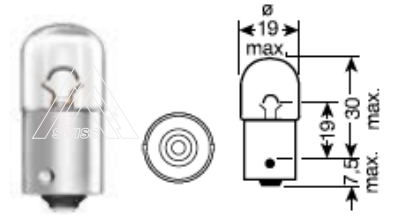

ECE	V	W			Описание	EAN код	№ заказа

Сигнальные лампы с металлическим цоколем						Premium R5W	
R5W	12V	5W	BA15s	10/2000	Premium	7640153030313	30313