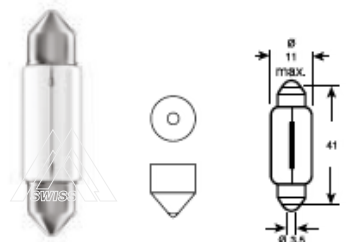

Лампы для освещения салона

Софитные лампы C10W

C10W	12V	10W	SV8,5-8	10/2000	11x41mm Longlife	7640153030399	30399