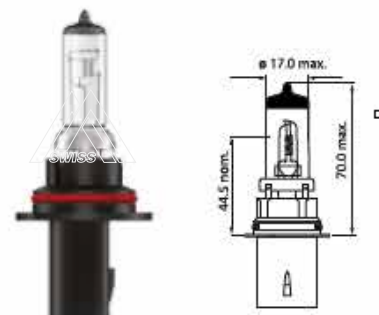

ECE	V	W			Описание	EAN код	№ заказа

Галогенные лампы головного света						Longlife HB5	
HB5	12V	65/55W	PX29t	1/10/200	Longlife	7640153030849	30849