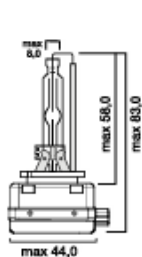

ECE	V	W			Описание	EAN код	№ заказа

Цветовая температура света (Kelvin) - 4300K

D1S Standard HID Xenon					Для прожекторного типа фар		
D1S	85V	35W	PK32d-2	1/100	Standard 4300K	7640153030597	30597