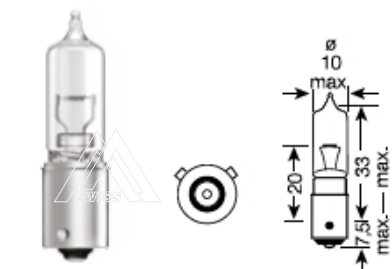

Миниатюрные галогенные лампы						Heavy Duty H21W	
H21W	24V	21W	BA9s	10/1000	Heavy Duty	7640153030146	30146