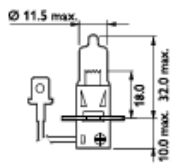

H3 Longlife					Галогенные лампы головного света		
H3	12V	55W	PK22s	1/10/1000	Longlife	7640153030153	30153
H3	12V	55W	PK22s	1/250	Longlife blister	7640153030955	30955