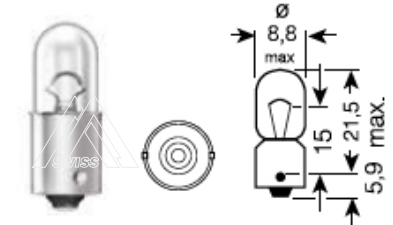

Сигнальные лампы с металлическим цоколем						Premium T4W	
T4W	12V	4W	BA9s	10/5000	Premium	7640153030467	30467