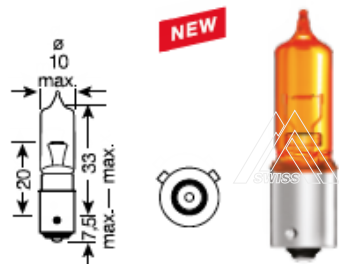

H21W Longlife					Миниатюрные галогенные лампы		
H21W	12V	21W	BAY9s	10/1000	Longlife	7640153030740	30740

HY21W Amber Longlife					Миниатюрные галогенные лампы		
HY21W	12V	21W	BAW9s	10/1000	Longlife Amber	7640153039132	39132