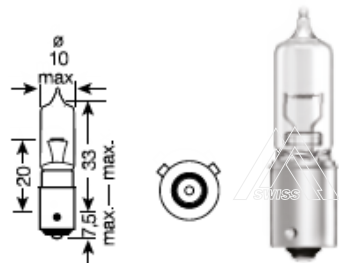

H10W Longlife					Миниатюрные галогенные лампы		
H10W	12V	10W	BA9s	10/1000	Longlife	7640153030757	30757