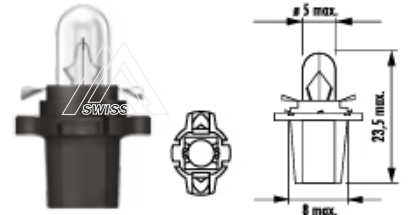

ECE	V	W			Описание	EAN код	№ заказа

Лампы с пластмассовым цоколем						Truckpower 1,2W	
1,2W	24V	5W	B8,5d	10/5000	Truckpower	7640153039088	39088