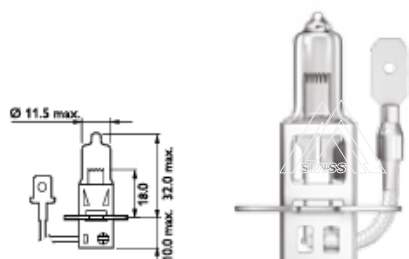

H1 Heavy Duty			Галогенные лампы головного света (вибростойкие)				
H1 HD	24V	70W	P14,5s	1/10/1000	Heavy Duty	7640153030016	30016
H1 HD	24V	70W	P14,5s	1/250	Heavy Duty blister	7640153030009	30009

H1 HD Crystal White			Галогенные лампы головного света (вибростойкие)				
H1 HD	24V	70W	P14,5s	1/10/1000	HD Crystal White	7640153030672	30672