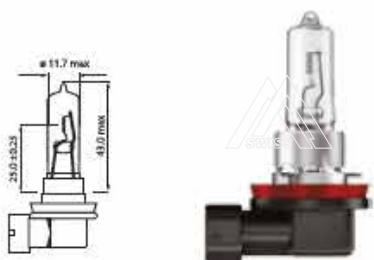

H9 Longlife					Галогенные лампы головного света		
H9	12V	65W	PGJ19-5	1/10/200	Longlife	7640153030221	30221