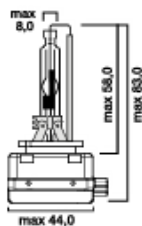

D1R Standard HID Xenon					Для рефлекторного типа фар		
D1R	85V	35W	PK32d-3	1/100	Standard 4300K	7640153030573	30573