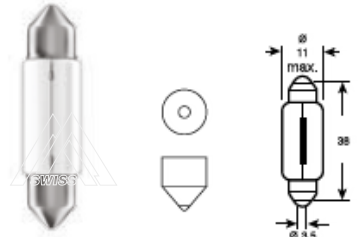

Лампы для освещения салона

Софитные лампы C5W

C5W	12V	5W	SV8,5-8	10/2000	11x38mm Longlife	7640153030412	30412