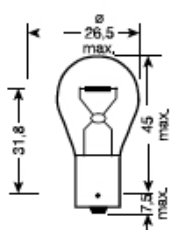

Описание	EAN код	№ заказа

P21W Premium					Сигнальные лампы с металлическим цоколем		
P21W	12V	21W	BA15s	10/1000	Premium	7640153030283	30283
P21W	12V	21W	BA15s	2/600	Premium blister	7640153030993	30993