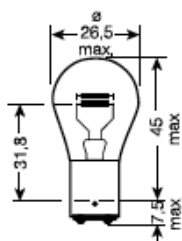

P21/4W Premium					Сигнальные лампы с металлическим цоколем		
P21/4W	12V	21/4W	BAZ15s	10/1000	Premium	7640153030269	30269