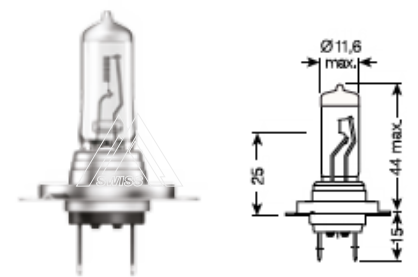

Галогенные лампы головного света						Ultra Vision H7	
H7	12V	55W	Px26d	1/10/500	Ultra Vision	7640153039057	39057