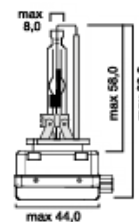

Для рефлекторного типа фар					Crystal Blue HID Xenon D1R		
D1R	12V	35W	PK32d-3	1/100	Crystal Blue 6000K	7640153030580	30580