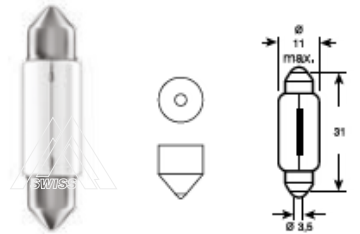

Лампы для освещения салона

Софитные лампы C5W

C10W	12V	10W	SV8,5-8	10/2000	11x31mm Longlife	7640153030375	30375