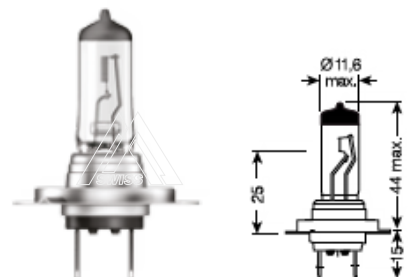

Галогенные лампы головного света						Лампы H7	
H7	12V	55W	Px26d	1/10/500	Premium Plus	7640153030207	30207
H7	12V	55W	Px26d	1/10/500	Longlife	7640153030191	30191
H7	12V	55W	Px26d	1/175	Longlife blister	7640153030948	30948