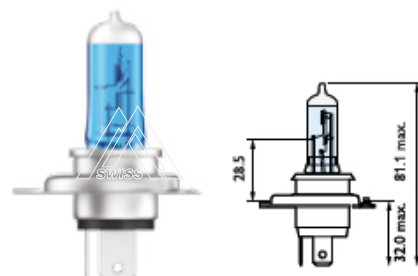

Галогенные лампы головного света						Crystal White H4	
H4	12V	60/55W	P43t	1/10/200	Crystal White	7640153030443	30443
H4	12V	60/55W	P43t	1/120	Crystal White blister	7640153039033	39033