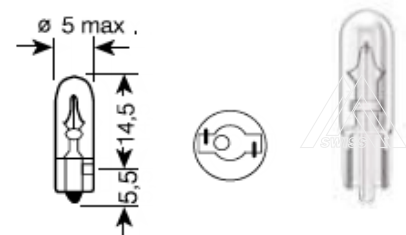

W1,2W Premium					Безцокольные сигнальные лампы			
W1,2W	12V	1,2W	W2x4,6d	10/5000	Premium	7640153030474	30474