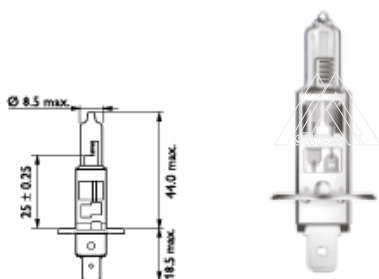

H1 Heavy Duty			Галогенные лампы головного света (вибростойкие)				
H1 HD	24V	70W	P14,5s	1/10/1000	Heavy Duty	7640153030016	30016
H1 HD	24V	70W	P14,5s	1/250	Heavy Duty blister	7640153030009	30009

H1 HD Crystal White			Галогенные лампы головного света (вибростойкие)				
H1 HD	24V	70W	P14,5s	1/10/1000	HD Crystal White	7640153030672	30672