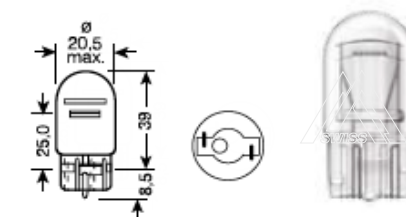

W21/5W Premium					Безцокольные сигнальные лампы			
W21/5W	12V	21/5W	W3x16q	10/1000	Premium	7640153030498	30498