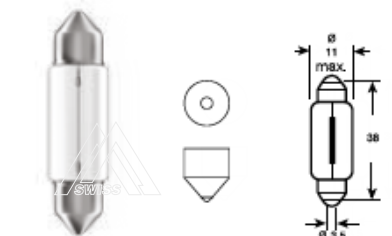

Лампы для освещения салона						Софитные лампы C5W	
C5W	24V	5W	SV8,5-8	10/2000	11x38mm Heavy Duty	7640153030801	30801