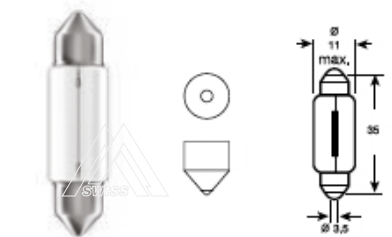

Лампы для освещения салона						Софитные лампы C5W	
C5W	24V	5W	SV8,5-8	10/2000	11x35mm Heavy Duty	7640153030092	30092