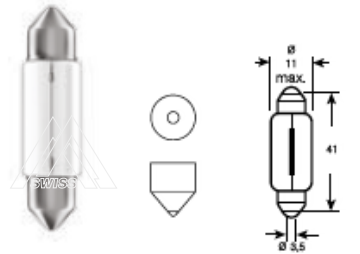

Лампы для освещения салона

Софитные лампы C5W

C5W	12V	5W	SV8,5-8	10/2000	11x41mm Longlife	7640153030429	30429