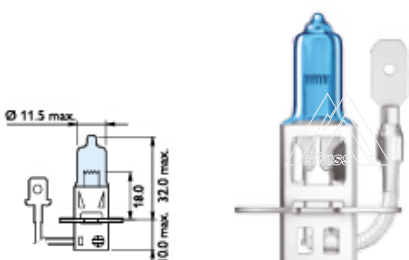

H3 HD Crystal White			Галогенные лампы головного света (вибростойкие)				
H3 HD	24V	70W	PK22s	1/10/1000	HD Crystal White	7640153030023	30023