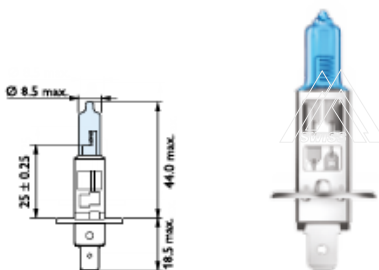

H1 Heavy Duty			Галогенные лампы головного света (вибростойкие)				
H1 HD	24V	70W	P14,5s	1/10/1000	Heavy Duty	7640153030016	30016
H1 HD	24V	70W	P14,5s	1/250	Heavy Duty blister	7640153030009	30009

H1 HD Crystal White			Галогенные лампы головного света (вибростойкие)				
H1 HD	24V	70W	P14,5s	1/10/1000	HD Crystal White	7640153030672	30672