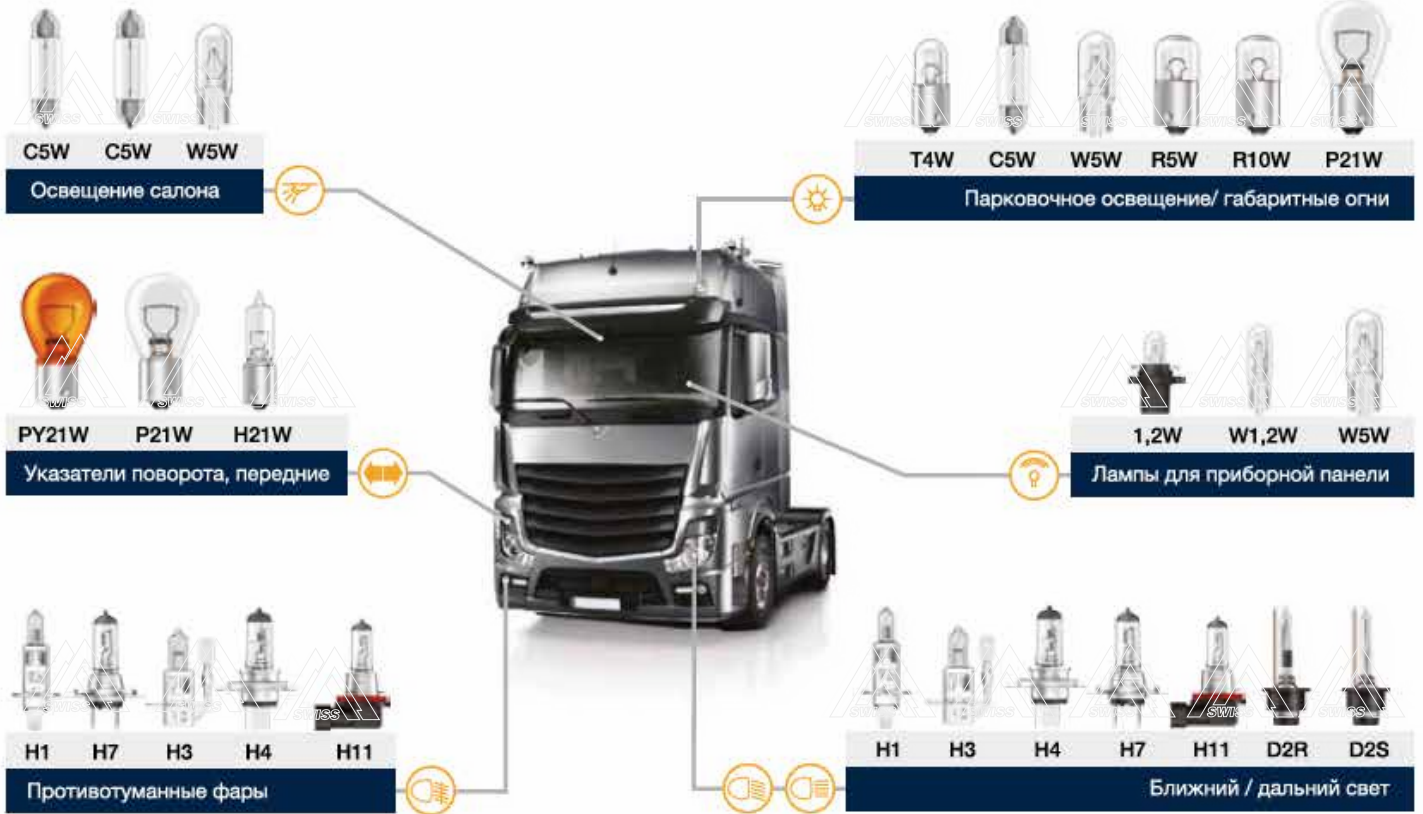

Для грузовых автомобилей