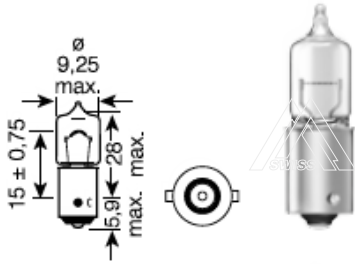

Описание	EAN код	№ заказа