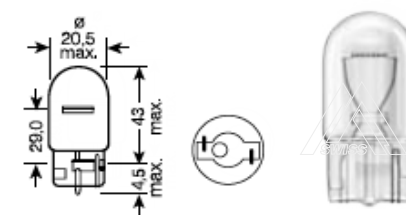

W21W Premium					Безцокольные сигнальные лампы			
W21W	12V	21W	W3x16q	10/1000	Premium	7640153030504	30504