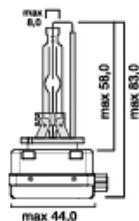

Цветовая температура света (Kelvin) - 5000K

Для прожекторного типа фар					Ultra Vision HID Xenon D1S		
D1S	12V	35W	PK32d-2	1/100	Ultra Vision 5000K	7640153030603	30603