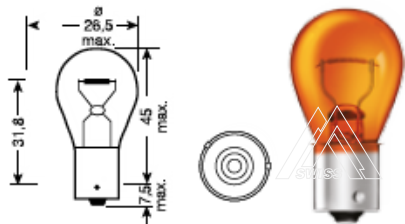

PY21W Amber Truckpower					Сигнальные лампы с металлическим цоколем		
PY21W	24V	21W	BAU15s	10/1000	Truckpower Amber	7640153030689	30689