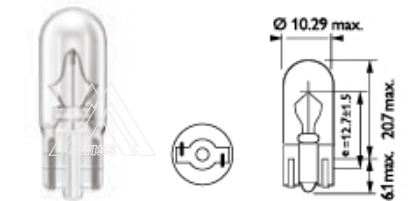

Безцокольные сигнальные лампы						Heavy Duty W3W	
W3W	24V	3W	W2,1x9,5d	10/5000	Heavy Duty	7640153030702	30702