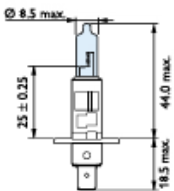

Автомобильные лампы 12В

ECE	V	W			Описание	EAN код	№ заказа
-----	---	---	--	--	----------	---------	----------

H1 Longlife					Галогенные лампы головного света		
H1	12V	55W	P14,5s	1/10/1000	Longlife	7640153030122	30122
H1	12V	55W	P14,5s	1/250	Longlife blister	7640153030948	30948