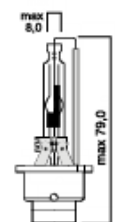

D2R Standard HID Xenon					Для рефлекторного типа фар		
D2R	85V	35W	P32d-3	1/100	Standard 4300K	7640153030610	30610