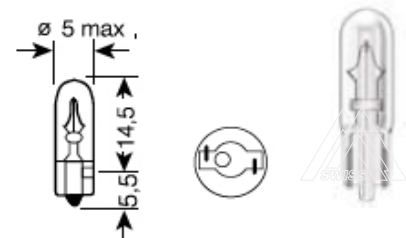

W2W Premium					Безцокольные сигнальные лампы			
W2W	12V	2W	W2x4,6d	10/5000	Premium	7640153030511	30511