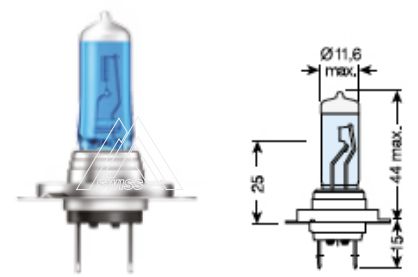

Галогенные лампы головного света						Crystal White H7	
H7	12V	55W	Px26d	1/10/500	Crystal White	7640153030450	30450
H7	12V	55W	Px26d	1/175	Crystal White blister	7640153039033	39033