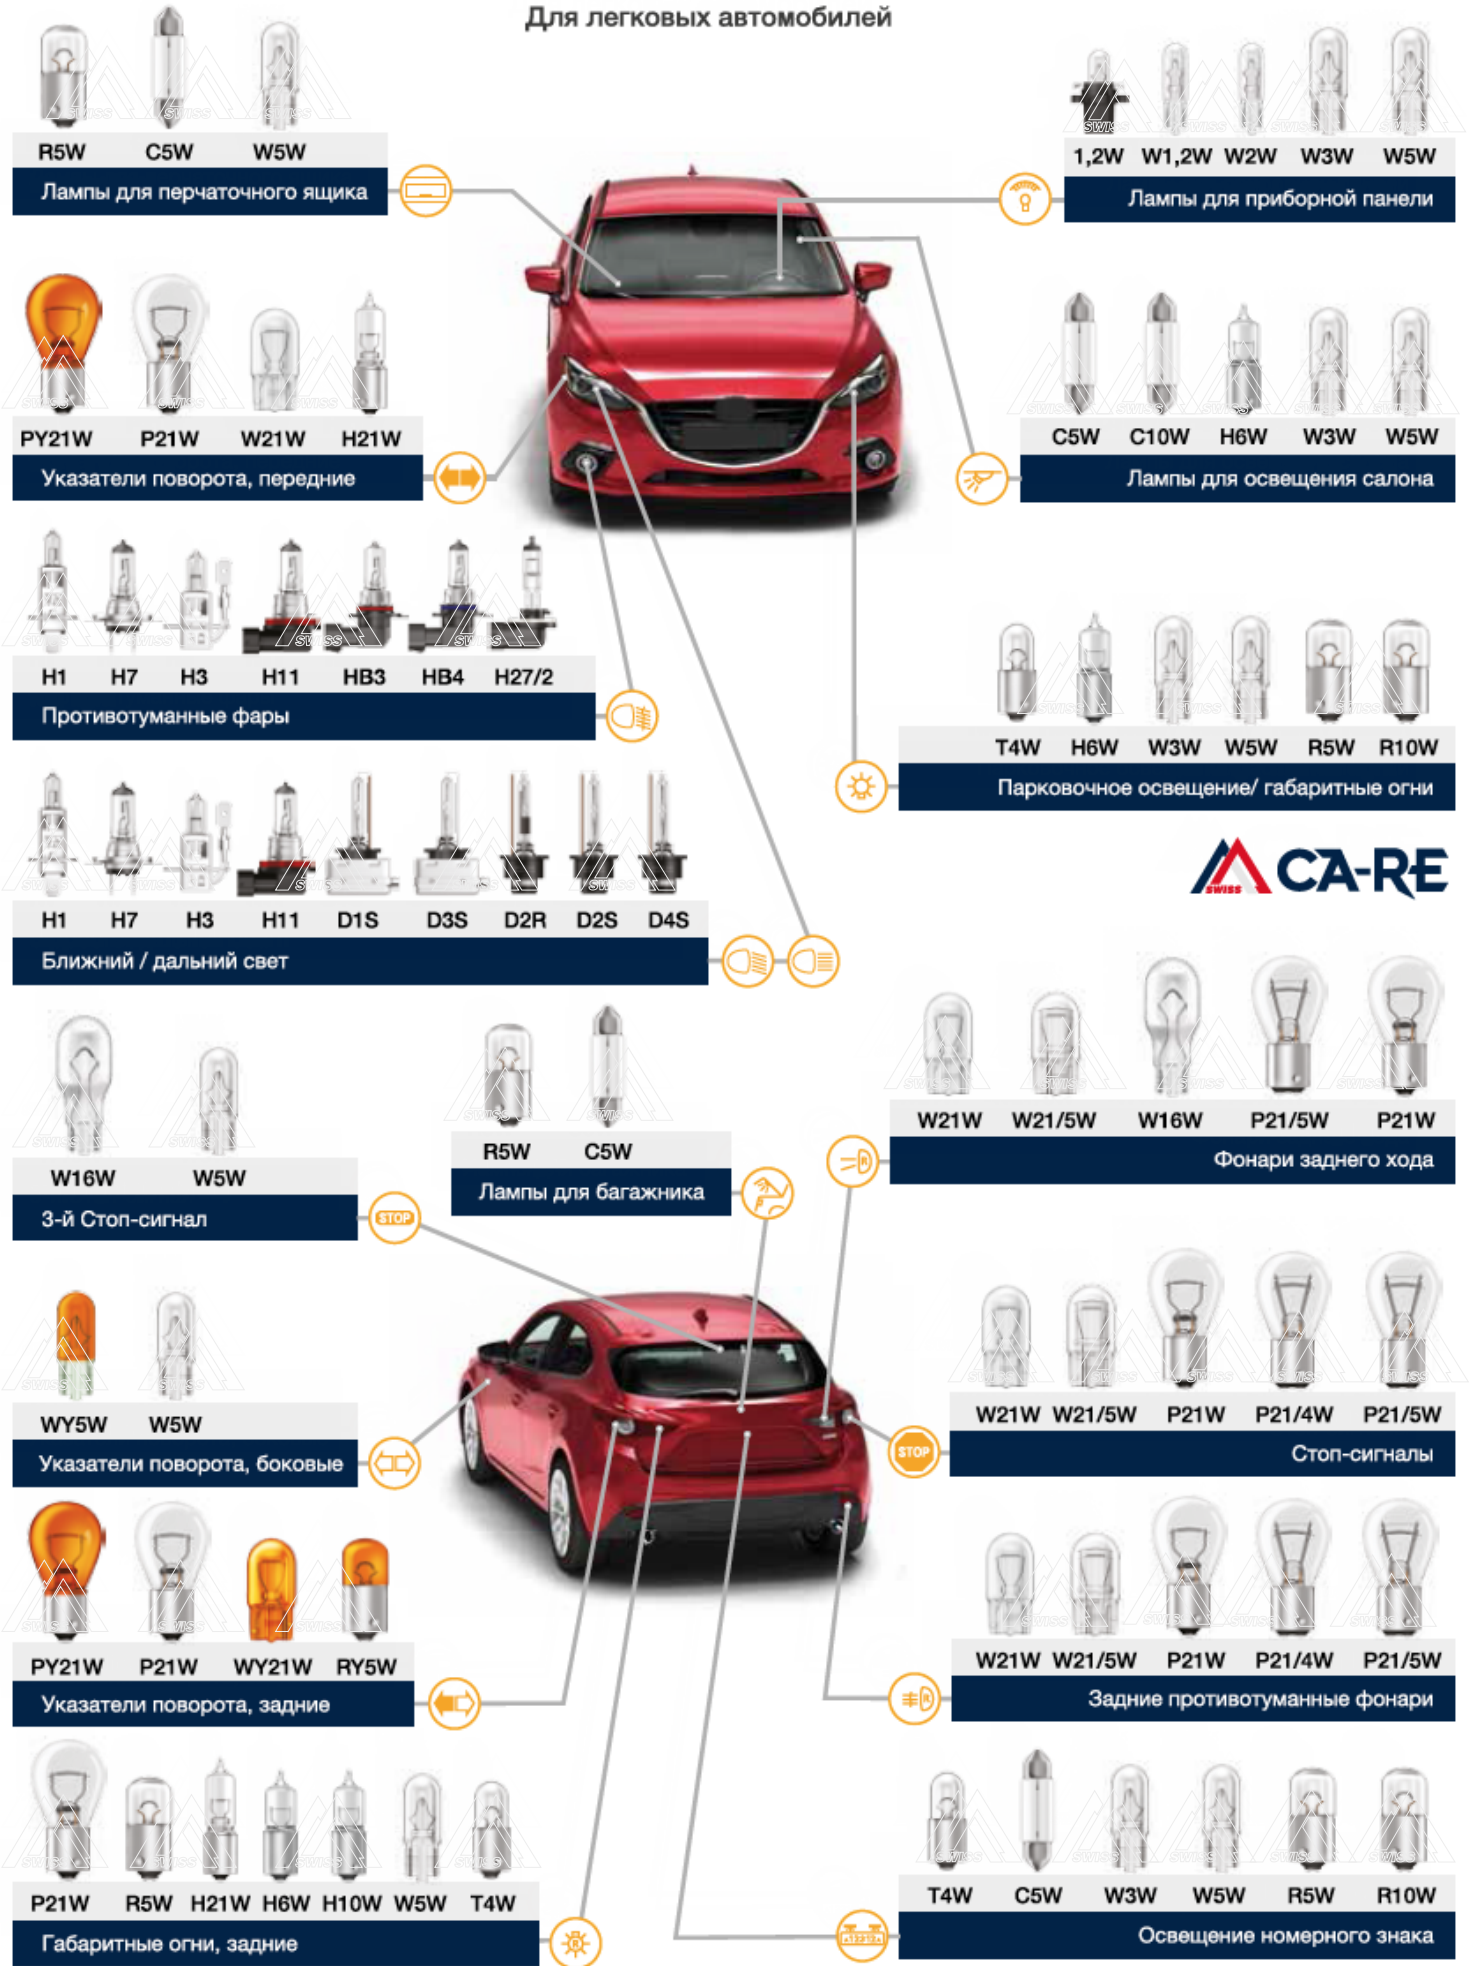

Для легковых автомобилей