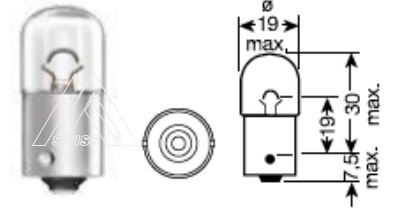

Сигнальные лампы с металлическим цоколем						Premium R10W	
R10W	12V	10W	BA15s	10/2000	Premium	7640153030306	30306