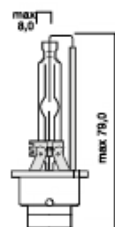

D2S Standard HID Xenon					Для прожекторного типа фар		
D2S	85V	35W	P32d-2	1/100	Standard 4300K	7640153030634	30634