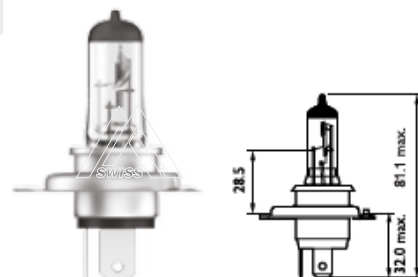

ECE	V	W			Описание	EAN код	№ заказа

Галогенные лампы головного света						Лампы H4	
H4	12V	60/55W	P43t	1/10/200	Premium Plus	7640153030177	30177
H4	12V	60/55W	P43t	1/10/200	Longlife	7640153030160	30160
H4	12V	60/55W	P43t	1/120	Longlife blister	7640153030962	30962