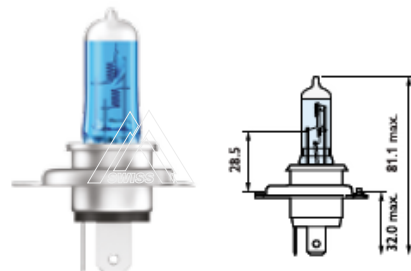

Галогенные лампы головного света (вибростойкие) HD Crystal White H4

H4 HD	24V	75/70W	P43t	1/10/200	HD Crystal White	7640153039064	39064