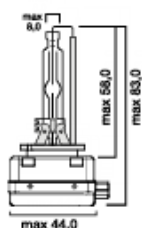

D3S Standard HID Xenon					Для прожекторного типа фар		
D3S	42V	35W	PK32d-5	1/100	Standard 4300K	7640153030719	30719