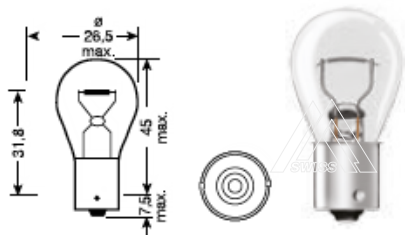

Описание	EAN код	№ заказа

P21W Truckpower					Сигнальные лампы с металлическим цоколем		
P21W	24V	21W	BA15s	10/1000	Truckpower	7640153030061	30061
P21W	24V	21W	BA15s	2/600	Truckpower blister	7640153030924	30924