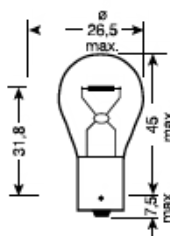

PY21W Chrome Amber Premium					Сигнальные лампы с металлическим цоколем		
PY21W	12V	21W	BAU15s	2/600	Chrome Amber blister	7640153039019	39019