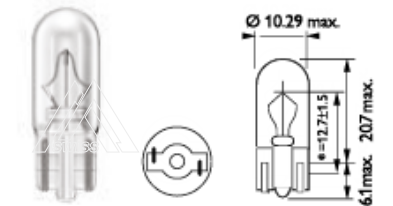

Безцокольные сигнальные лампы						Premium W5W	
W5W	12V	5W	W2,1x9,5d	10/5000	Premium	7640153030535	30535