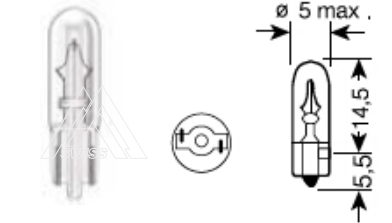

Безцокольные сигнальные лампы						Heavy Duty W1,2W	
W1,2W	24V	10W	BA15s	10/2000	Heavy Duty	7640153030764	30764