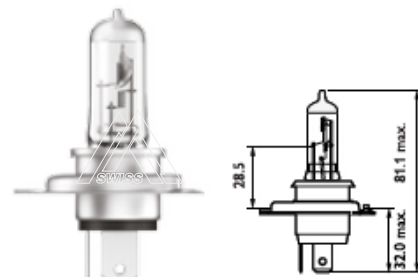

Галогенные лампы головного света						Ultra Vision H4	
H4	12V	60/55W	P43t	1/10/200	Ultra Vision	7640153039064	39064