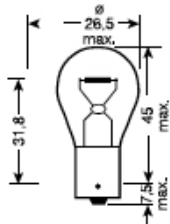

PY21W Amber Premium					Сигнальные лампы с металлическим цоколем		
PY21W	12V	21W	BAU15s	10/1000	Premium	7640153030290	30290
PY21W	12V	21W	BAU15s	2/600	Premium Amber blister	7640153039002	39002