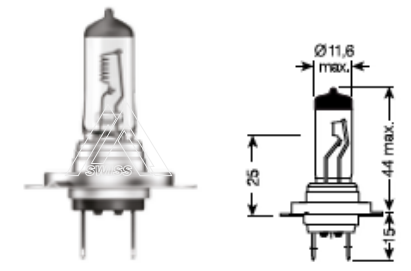

Галогенные лампы головного света (вибростойкие) Heavy Duty H7

H7 HD	24V	70W	PX26d	1/10/200	Heavy Duty	7640153030047	30047
H7 HD	24V	70W	PX26d	1/120	Heavy Duty blister	7640153030900	30900