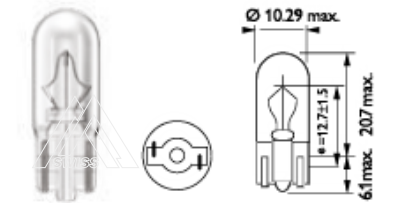

Безцокольные сигнальные лампы						Premium W3W	
W3W	12V	3W	W2,1x9,5d	10/5000	Premium	7640153030528	30528