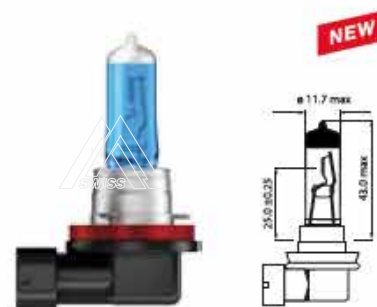

Галогенные лампы головного света						Crystal White H16	
H16	12V	19W	PGJ19-3	1/10/200	Crystal White	7640153039156	39156