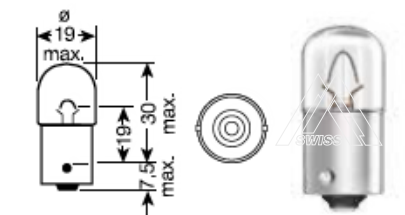

R10W Truckpower					Сигнальные лампы с металлическим цоколем		
R10W	24V	10W	BA15s	10/2000	Truckpower	7640153030078	30078