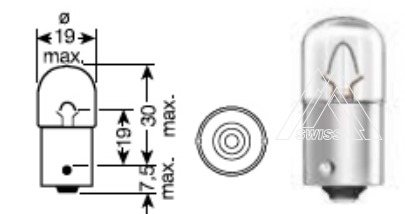

R5W Truckpower					Сигнальные лампы с металлическим цоколем		
R5W	24V	5W	BA15s	10/2000	Truckpower	7640153030085	30085
R5W	24V	5W	BA15s	2/600	Truckpower blister	7640153030931	30931