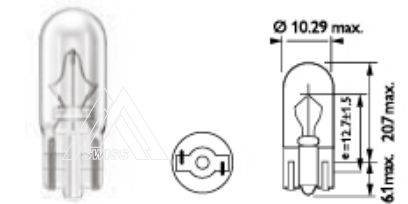

Безцокольные сигнальные лампы						Heavy Duty W5W	
W5W	24V	5W	W2,1x9,5d	10/5000	Heavy Duty	7640153030108	30108