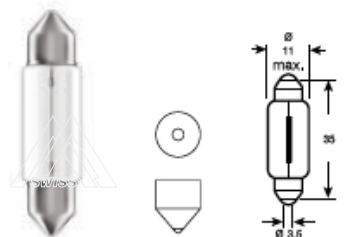

Лампы для освещения салона

Софитные лампы C10W

C10W	12V	10W	SV8,5-8	10/2000	11x35mm Longlife	7640153030382	30382