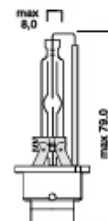

Для прожекторного типа фар					Crystal Blue HID Xenon D2S		
D2S	85V	35W	P32d-2	1/100	Crystal Blue 6000K	7640153030641	30641