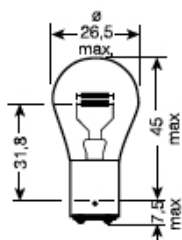

P21/5W Premium					Сигнальные лампы с металлическим цоколем		
P21/5W	12V	21/5W	BAY15d	10/1000	Premium	7640153030276	30276
P21/5W	12V	21/5W	BAY15d	2/600	Premium blister	7640153030986	30986