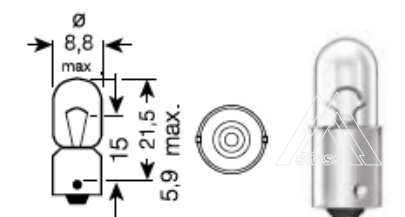

T4W Heavy Duty					Сигнальные лампы с металлическим цоколем		
T4W	24V	10W	BA9s	10/2000	Heavy Duty	7640153030696	30696