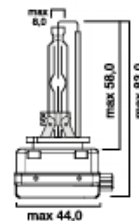

ECE	V	W			Описание	EAN код	№ заказа

Цветовая температура света (Kelvin) - 6000K

Для прожекторного типа фар					Crystal Blue HID Xenon D1S		
D1S	12V	35W	PK32d-2	1/100	Crystal Blue 6000K	7640153030603	30603