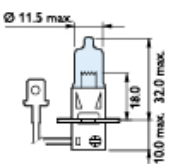

H3 Crystal White					Галогенные лампы головного света		
H3	12V	55W	PK22s	1/10/1000	Crystal White	7640153030818	30818
H3	12V	55W	PK22s	1/250	Crystal White blister	7640153039026	39026