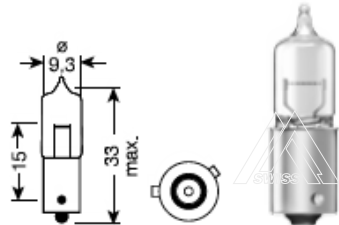

H6W Longlife					Миниатюрные галогенные лампы		
H6W	12V	6W	BAX9s	10/1000	Longlife	7640153030184	30184