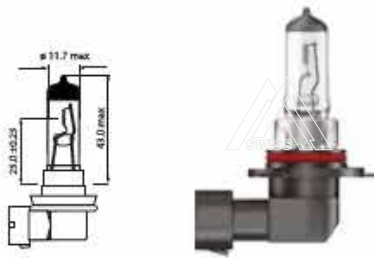

H10 Longlife					Галогенные лампы головного света		
H10	12V	42W	PY20d	1/10/200	Longlife	7640153030757	30757