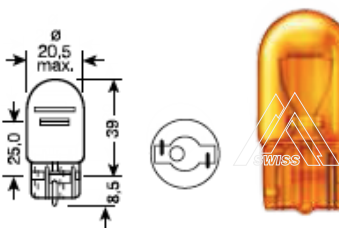

Описание	EAN код	№ заказа

H6W Longlife					Миниатюрные галогенные лампы		
H6W	12V	6W	BAX9s	10/1000	Longlife	7640153030184	30184

H10W Longlife					Миниатюрные галогенные лампы		
H10W	12V	10W	BA9s	10/1000	Longlife	7640153030757	30757

H21W Longlife					Миниатюрные галогенные лампы		
H21W	12V	21W	BAY9s	10/1000	Longlife	7640153030740	30740

HY21W Amber Longlife					Миниатюрные галогенные лампы		
HY21W	12V	21W	BAW9s	10/1000	Longlife Amber	7640153039132	39132

WY21W Amber Longlife					Безцокольные сигнальные лампы		
WY21W	12V	21W	BAW9s	10/1000	Longlife Amber	7640153039132	39132