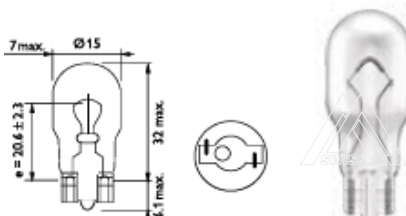

W16W Longlife					Безцокольные сигнальные лампы			
W16W	12V	16W	W2,1x9,5d	10/1000	Longlife	7640153030481	30481