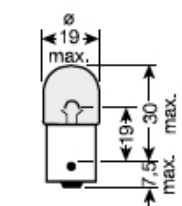

RY10W Amber Premium					Сигнальные лампы с металлическим цоколем		
RY10W	12V	10W	BAU15s	10/2000	Premium Amber	7640153030320	30320