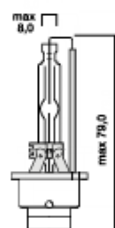

D4S Standard HID Xenon					Для прожекторного типа фар		
D4S	42V	35W	P32d-5	1/100	Standard 4300K	7640153039095	39095