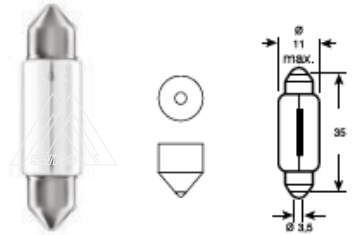

Описание	EAN код	№ заказа

Лампы для освещения салона

Софитные лампы C5W

C5W	12V	5W	SV8,5-8	10/2000	11x35mm Longlife	7640153030405	30405