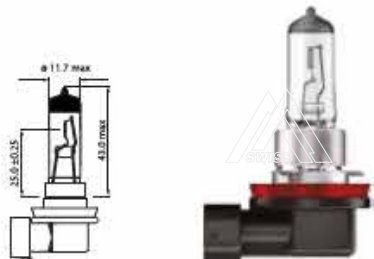

Описание	EAN код	№ заказа

H8 Longlife					Галогенные лампы головного света		
H8	12V	35W	PGJ19-1	1/10/200	Longlife	7640153030214	30214