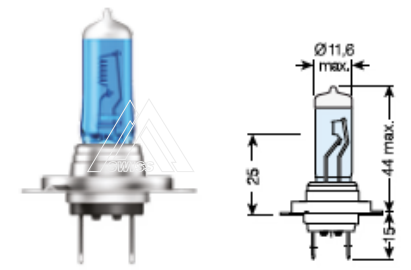

Галогенные лампы головного света (вибростойкие) HD Crystal White H7

H7 HD	24V	70W	PX26d	1/10/200	HD Crystal White	7640153030665	30665